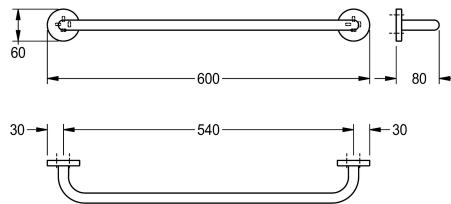

### KWC-Nr.

**2000106265**

Abmessungen 600 x 60 x 80 mm (B x H x T)

### Oberflächenbehandlung

hochglanzpoliert

Einzelne Handtuchstange für Wandmontage, Edelstahl, Oberfläche hochglanzpoliert, runde Abdeckungen zum Verbergen der Befestigung der Schrauben mit Bohrung auf Unterseite zur

Anbringung, inklusive Edelstahlschrauben und Dübel.

Abmessungen 600 x 60 x 80 mm (B x H x T)

### Technische Daten

Material
Materialtyp
Gesamttiefe
Gesamthöhe
Gesamtbreite
Oberflächenbehandlung
Art der Befestigung
Art der Montage

Edelstahl
1.4301 Chromnickelstahl V2A
80 mm
60 mm
600 mm
hochglanzpoliert
geschraubt
Wandmontage