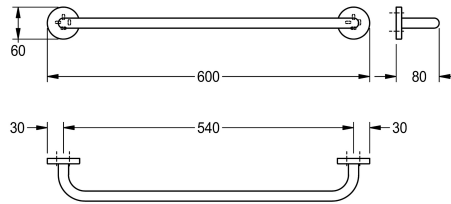

KWC

Porte-serviette simple FIRMUS

Modell-Linie: FIRMUS | FIRX001HP

Accessoires hôtel et résidentiel | Porte-serviette et patère

KWC-No.

2000106265

Dimensions 600 x 60 x 80 mm (L x H x P)

Finition de surface

Poli

Porte-serviette simple pour montage mural, en inox 304, caches-vis avec trou percé sur la partie inférieure pour la fixation. Vis en inox et chevilles fournies.

Surface polie
Dimensions 600 x 60 x 80 mm (L x H x P)

Données techniques

Matière
Code du matériel
Profondeur totale
Hauteur totale
Largeur totale
Finition de surface
Type de fixation
Type de montage

Acier inoxydable
1.4301
80 mm
60 mm
600 mm
Poli
Fixation
Montage mural