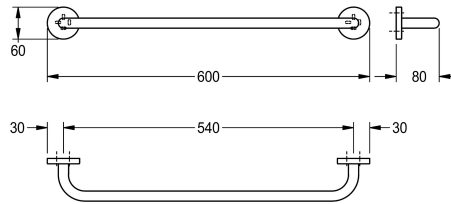

KWC FIRMUS

Barra portasalviette singola

Modell-Linie: FIRMUS | FIRX001HP

Accessori per hotel e residenziali | Ganci appendiabiti e barre portasalviette

KWC-No.

2000106265

Dimensioni 600 x 60 x 80 mm (L x A x P)

Finitura della superficie

Lucidatura a specchio

Barra portasalviette singola per fissaggio a parete, acciaio inox, superficie lucida, coperture rotonde per nascondere i punti di fissaggio, inclusi viti in acciaio inox e tasselli con foro per fissaggio.

Dimensioni 600 x 60 x 80 mm (L x A x P)

Dati tecnici

Materiale
Codice materiale
Profondità totale
Altezza totale
Larghezza complessiva
Finitura della superficie
Tipo di fissaggio
Tipo di montaggio

Acciaio inox
1.4301
80 mm
60 mm
600 mm
Lucidatura a specchio
Vite
Installazione a parete