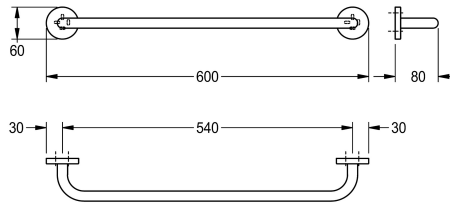

KWC FIRMUS Handdoekstang

Modell-Linie: FIRMUS | FIRX001HP

Accessoires hotels en woonhuizen | Kledinghaken en handdoekstangen

KWC-No.

2000106265

Afmetingen 600 x 60 x 80 mm (B x H x D)

Oppervlakafwerking

Hoogglans

Handdoekstang voor wandmontage, van roestvrij staal, oppervlak hoogglans gepolijst, rozetten voor het verbergen van montageschroeven. Inclusief roestvrijstalen schroeven en pluggen.

Afmetingen 600 x 60 x 80 mm (B x H x D)

Technical Data

Materiaal
Materiaalcode
Totale diepte
Totale hoogte
Totale breedte
Oppervlakafwerking
Type bevestiging
Type montage

Roestvrij staal
1.4301
80 mm
60 mm
600 mm
Hoogglans
Geschroefd
Wandmontage