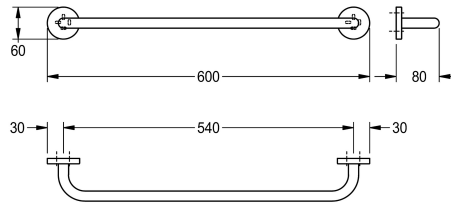

#### KWC-No.

**2000106265**

Surface high polished Dimensions 600 x 60 x 80 mm (W x H x D)

Mått 600 x 60 x 80 mm (B x H x D)

#### Technical Data

Material	Rostfritt stål
Materialkod	1.4301
Övergripande djup	80 mm
Total höjd	60 mm
Total bredd	600 mm
Ytfinish	Högglanspolerad
Typ av fixering	Skruv
Typ av montering	Väggmontering

Material	Rostfritt stål
Materialkod	1.4301
Övergripande djup	80 mm
Total höjd	60 mm
Total bredd	600 mm
Ytfinish	Högglanspolerad
Typ av fixering	Skruv
Typ av montering	Väggmontering