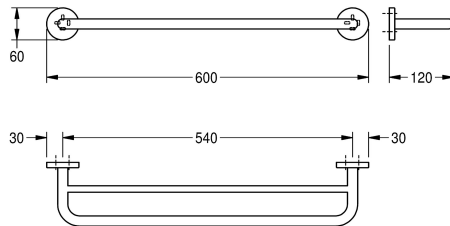

#### KWC-No.

**2000106267**

Rozměry 600 x 60 x 200 mm (š x v x h)

Rozměry 600 x 200 x 60 mm (š x v x h)

#### Technické údaje

Materiál	ušlechtilá ocel
Kód materiálu	1.4301
Celková hloubka	120 mm
Celková výška	60 mm
Celková šířka	600 mm
Povrch	vysoký lesk
Způsob uchycení	závit
Způsob montáže	montáž na stěnu

ušlechtilá ocel
1.4301
120 mm
60 mm
600 mm
vysoký lesk
závit
montáž na stěnu