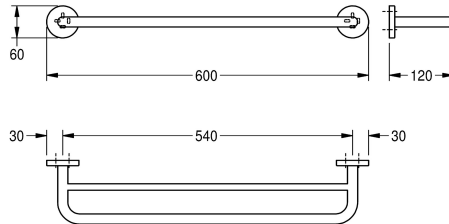

KWC FIRMUS Doppelhandtuchstange

Modell-Linie: **FIRMUS | FIRX002HP**
Accessories Hotelbad | Accessories Hotelbad

KWC-Nr.

2000106267

Abmessungen 600 x 60 x 200 mm (B x H x T), Oberfläche hochglanzpoliert

Oberflächenbehandlung

hochglanzpoliert

Doppelte Handtuchstange für Wandmontage, Edelstahl, Oberfläche hochglanzpoliert, runde Abdeckungen zum Verbergen der Befestigung der Schrauben mit Bohrung auf Unterseite zur

Anbringung, inklusive Edelstahlschrauben und Dübel.

Abmessungen 600 x 60 x 120 mm (B x H x T)

Technische Daten

Material
Materialtyp
Gesamttiefe
Gesamthöhe
Gesamtbreite
Oberflächenbehandlung
Art der Befestigung
Art der Montage
teamNumber

Edelstahl
1.4301 Chromnickelstahl V2A
120 mm
60 mm
600 mm
hochglanzpoliert
geschraubt
Wandmontage
572045