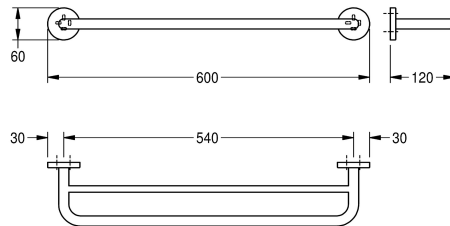

KWC FIRMUS

Porte-serviette double

Modell-Linie: FIRMUS | FIRX002HP

Accessoires hôtel et résidentiel | Porte-serviette et patène

KWC-No.

2000106267

Dimensions 600 x 60 x 200 mm (L x H x P), surface polie brillant

Finition de surface

Poli

Porte-serviette double pour montage mural, en inox 304, caches-vis avec trou percé sur la partie inférieure pour la fixation. Vis en inox et chevilles fournies.

Surface polie
Dimensions 600 x 60 x 120 mm (L x H x P)

Données techniques

Matière
Code du matériel
Profondeur totale
Hauteur totale
Largeur totale
Finition de surface
Type de fixation
Type de montage

Acier inoxydable
1.4301
120 mm
60 mm
600 mm
Poli
Fixation
Montage mural