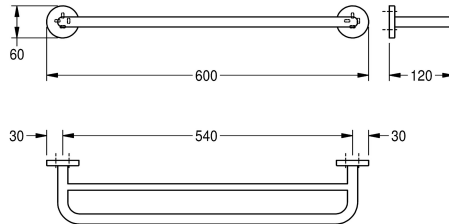

KWC FIRMUS

Porte-serviette double

Modell-Linie: FIRMUS | FIRX002HP

Accessoires hôtel et résidentiel | Porte-serviette et patère

KWC-No.

2000106267

Dimensions 600 x 60 x 200 mm (L x H x P), surface polie brillant

Finition de surface

Poli

Porte-serviette double pour montage mural, en inox 304, caches-vis avec trou percé sur la partie inférieure pour la fixation. Vis en inox et chevilles fournies.

Surface polie
Dimensions 600 x 60 x 120 mm (L x H x P)

Données techniques

Matière
Code du matériel
Profondeur totale
Hauteur totale
Largeur totale
Finition de surface
Type de fixation
Type de montage
teamNumber

Acier inoxydable
1.4301
120 mm
60 mm
600 mm
Poli
Fixation
Montage mural
572045