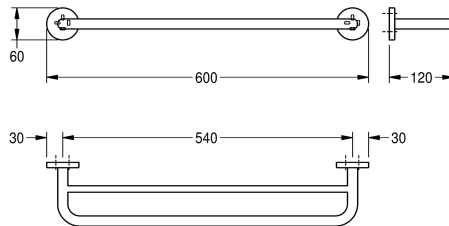

KWC FIRMUS

Barra portasalviette doppia

Modell-Linie: FIRMUS | FIRX002HP

Accessori per hotel e residenziali | Ganci appendiabiti e barre portasalviette

KWC-No.

2000106267

Dimensioni 600 x 60 x 200 mm (L x A x P), finitura lucida

Finitura della superficie

Lucidatura a specchio

Barra portasalviette doppia per fissaggio a parete, estremità arrotondate, acciaio inox, superficie lucida, coperture rotonde per nascondere i punti di fissaggio, inclusi viti in acciaio inox e tasselli,

con foro per fissaggio.

Dimensioni 600 x 60 x 120 mm (L x A x P)

Dati tecnici

Materiale
Codice materiale
Profondità totale
Altezza totale
Larghezza complessiva
Finitura della superficie
Tipo di fissaggio
Tipo di montaggio

Acciaio inox
1.4301
120 mm
60 mm
600 mm
Lucidatura a specchio
Vite
Installazione a parete