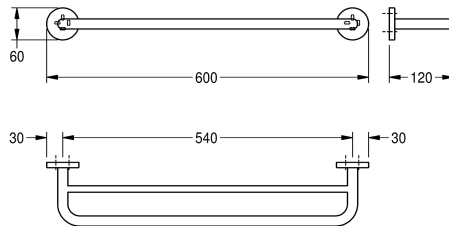

KWC FIRMUS Dubbele handdoekstang

Modell-Linie: FIRMUS | FIRX002HP
Accessoires hotels en woonhuizen | Kledinghaken en handdoekstangen

KWC-No.

2000106267

Afmetingen 600 x 60 x 200 mm (B x H x D), oppervlak hoog gepolijst

Dubbele handdoekstang voor wandmontage, van roestvrij staal, oppervlak hoogglans gepolijst, rozet voor het verbergen van montageschroeven. Inclusief roestvrijstalen schroeven en pluggen.

Technical Data

Materiaal
Materiaalcode
Totale diepte
Totale hoogte
Totale breedte
Oppervlakafwerking
Type bevestiging
Type montage

Oppervlakafwerking

Hoogglans

Afmetingen 600 x 60 x 200 mm (B x H x D)

Roestvrij staal
1.4301
120 mm
60 mm
600 mm
Hoogglans
Geschroefd
Wandmontage