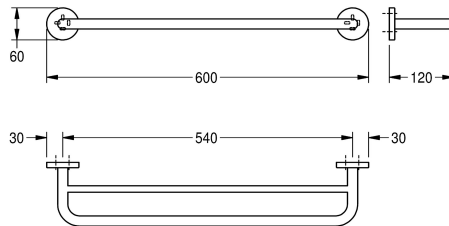

KWC FIRMUS Dubbele handdoekstang

Modell-Linie: FIRMUS | FIRX002HP
Accessoires hotels en woonhuizen | Kledinghaken en handdoekstangen

KWC-No.

2000106267

Afmetingen 600 x 60 x 200 mm (B x H x D), oppervlak hoog gepolijst

Dubbele handdoekstang voor wandmontage, van roestvrij staal, oppervlak hoogglans gepolijst, rozet voor het verbergen van montageschroeven. Inclusief roestvrijstalen schroeven en pluggen.

Oppervlakafwerking

Hoogglans

Afmetingen 600 x 60 x 200 mm (B x H x D)

Technical Data

Materiaal
Materiaalcode
Totale diepte
Totale hoogte
Totale breedte
Oppervlakafwerking
Type bevestiging
Type montage

Roestvrij staal
1.4301
120 mm
60 mm
600 mm
Hoogglans
Geschroefd
Wandmontage