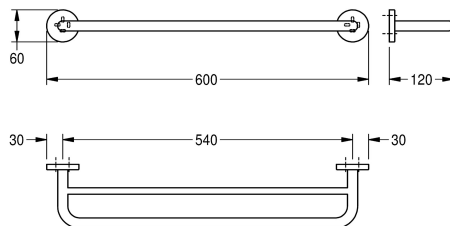

#### KWC-No.

**2000106267**

Surface high polished Dimensions 600 x 60 x 200 mm (W x H x D)

Dubbel handduksstång för väggmontering, rostfritt stål, högblank yta, runda lock som täcker skruvfästena (med borrarat monteringshål på undersidan), inkl. skruvar och pluggar i rostfritt stål.

#### Ytfinish

Högglanspolerad

Mått 600 x 60 x 120 mm (B x H x D)

#### Technical Data

Material
Materialkod
Övergripande djup
Total höjd
Total bredd
Ytfinish
Typ av fixering
Typ av montering

Rostfritt stål
1.4301
120 mm
60 mm
600 mm
Högglanspolerad
Skruv
Väggmontering