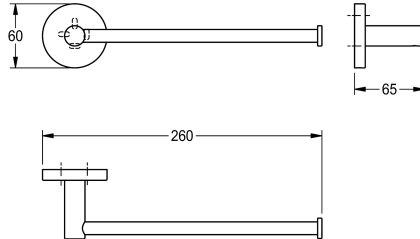

KWC FIRMUS

Jednoramenný držák na ručník

Modell-Linie: FIRMUS | FIRX004HP

Doplňky pro hotelovou koupelnu | Věšáky na oděvy

KWC-No.

2000106271

Rozměry 260 x 60 x 65 mm (š x v x h)

Povrch

vysoký lesk

Jednoramenný držák na ručník k montáži na omítku, ušlechtilá ocel, povrch leštěný do vysokého lesku, kulatá rozeta z ušlechtilé oceli ke skryté montáži, včetně vrtů z ušlechtilé oceli a hmoždinek.

Rozměry 260 x 65 x 60 mm (š x v x h)

Technické údaje

Materiál
Kód materiálu
Celková hloubka
Celková výška
Celková šířka
Povrch
Způsob uchycení
Způsob montáže

ušlechtilá ocel
1.4301
65 mm
60 mm
260 mm
vysoký lesk
závit
montáž na stěnu