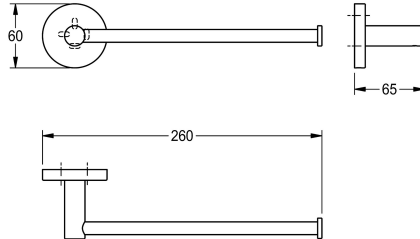

KWC FIRMUS Handtucharm

Modell-Linie: FIRMUS | FIRX004HP
Accessories Hotelbad | Kleiderhaken

KWC-Nr.

2000106271

Abmessungen 260 x 60 x 65 mm (B x H x T)

Handtucharm für Wandmontage, Edelstahl, Oberfläche hochglanzpoliert, runde Abdeckung zum Verbergen der Befestigung der Schrauben mit Bohrung auf Unterseite zur Anbringung, inklusive

Oberflächenbehandlung

hochglanzpoliert

Edelstahlschrauben und Dübel.

Abmessungen 260 x 60 x 65 mm (B x H x T)

Technische Daten

Material
Materialtyp
Gesamttiefe
Gesamthöhe
Gesamtbreite
Oberflächenbehandlung
Art der Befestigung
Art der Montage
IgPosNumber

Edelstahl
1.4301 Chromnickelstahl V2A
65 mm
60 mm
260 mm
hochglanzpoliert
geschraubt
Wandmontage
63FG82D