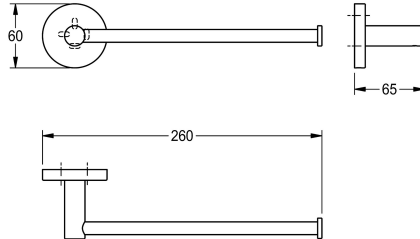

KWC FIRMUS Handtucharm

Modell-Linie: **FIRMUS | FIRX004HP**
Accessories Hotelbad | Accessories Hotelbad

KWC-Nr.

2000106271

Abmessungen 260 x 60 x 65 mm (B x H x T)

Handtucharm für Wandmontage, Edelstahl, Oberfläche hochglanzpoliert, runde Abdeckung zum Verbergen der Befestigung der Schrauben mit Bohrung auf Unterseite zur Anbringung, inklusive

Oberflächenbehandlung

hochglanzpoliert

Edelstahlschrauben und Dübel.

Abmessungen 260 x 60 x 65 mm (B x H x T)

Technische Daten

Material	Edelstahl
Materialtyp	1.4301 Chromnickelstahl V2A
Gesamttiefe	65 mm
Gesamthöhe	60 mm
Gesamtbreite	260 mm
Oberflächenbehandlung	hochglanzpoliert
Art der Befestigung	geschraubt
Art der Montage	Wandmontage
teamNumber	572047

Material	Edelstahl
Materialtyp	1.4301 Chromnickelstahl V2A
Gesamttiefe	65 mm
Gesamthöhe	60 mm
Gesamtbreite	260 mm
Oberflächenbehandlung	hochglanzpoliert
Art der Befestigung	geschraubt
Art der Montage	Wandmontage
teamNumber	572047