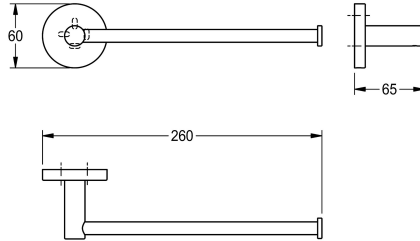

### KWC-Nr.

**2000106271**

Abmessungen 260 x 60 x 65 mm (B x H x T)

Handtucharm für Wandmontage, Edelstahl, Oberfläche hochglanzpoliert, runde Abdeckung zum Verbergen der Befestigung der Schrauben mit Bohrung auf Unterseite zur Anbringung, inklusive

### Technische Daten

Material
Materialtyp
Gesamttiefe
Gesamthöhe
Gesamtbreite
Oberflächenbehandlung
Art der Befestigung
Art der Montage

### Oberflächenbehandlung

hochglanzpoliert

Edelstahlschrauben und Dübel.

Abmessungen 260 x 60 x 65 mm (B x H x T)

Edelstahl
1.4301 Chromnickelstahl V2A
65 mm
60 mm
260 mm
hochglanzpoliert
geschraubt
Wandmontage