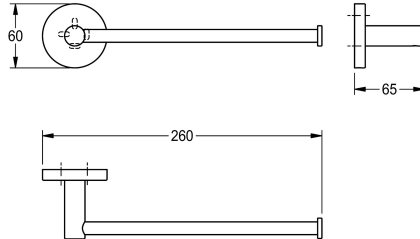

#### KWC-No.

**2000106271**

Dimensions 260 x 60 x 65 mm (L x H x P)

#### Finition de surface

Poli

Porte-serviette pour montage mural, en inox 304, caches-vis avec trou percé sur la partie inférieure pour la fixation. Vis en inox et chevilles fournies.

Surface polie  
Dimensions 260 x 60 x 65 mm (L x H x P)

#### Données techniques

Matière
Code du matériel
Profondeur totale
Hauteur totale
Largeur totale
Finition de surface
Type de fixation
Type de montage
teamNumber

Acier inoxydable
1.4301
65 mm
60 mm
260 mm
Poli
Fixation
Montage mural
572047