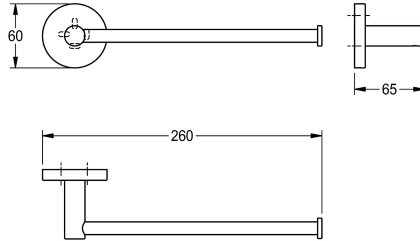

KWC FIRMUS Handdoekstang

Modell-Linie: FIRMUS | FIRX004HP

Accessoires hotels en woonhuizen | Kledinghaken en handdoekstangen

KWC-No.

2000106271

Afmetingen 260 x 60 x 65 mm (B x H x D)

Oppervlakafwerking

Hoogglans

Handdoekstang voor wandmontage, van roestvrij staal, oppervlak hoogglans gepolijst, rozet voor het verbergen van montageschroeven. Inclusief roestvrijstalen schroeven en pluggen.

Afmetingen 260 x 60 x 65 mm (B x H x D)

Technical Data

Materiaal
Materiaalcode
Totale diepte
Totale hoogte
Totale breedte
Oppervlakafwerking
Type bevestiging
Type montage

Roestvrij staal
1.4301
65 mm
60 mm
260 mm
Hoogglans
Geschroefd
Wandmontage