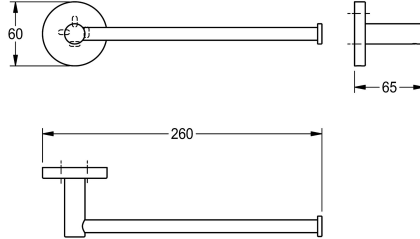

KWC FIRMUS Handdoekstang

Modell-Linie: FIRMUS | FIRX004HP

Accessoires hotels en woonhuizen | Kledinghaken en handdoekstangen

KWC-No.

2000106271

Afmetingen 260 x 60 x 65 mm (B x H x D)

Oppervlakafwerking

Hoogglans

Handdoekstang voor wandmontage, van roestvrij staal, oppervlak hoogglans gepolijst, rozet voor het verbergen van montageschroeven. Inclusief roestvrijstalen schroeven en pluggen.

Afmetingen 260 x 60 x 65 mm (B x H x D)

Technical Data

Materiaal
Materiaalcode
Totale diepte
Totale hoogte
Totale breedte
Oppervlakafwerking
Type bevestiging
Type montage

Roestvrij staal
1.4301
65 mm
60 mm
260 mm
Hoogglans
Geschroefd
Wandmontage