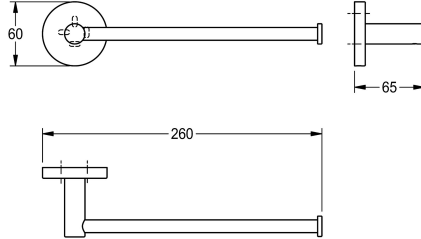

### KWC-No.

**2000106271**

Surface high polished Dimensions 260 x 60 x 65 mm (W x H x D)

Handdukssvängel för väggmontering, rostfritt stål, högblank yta, runt lock som täcker skruvfästena (med borrarat monteringshål på undersidan), inkl. skruvar och pluggar i rostfritt stål.

### Ytfinish

Högglanspolerad

Mått 260 x 60 x 65 mm (B x H x D)

### Technical Data

Material
Materialkod
Övergripande djup
Total höjd
Total bredd
Ytfinish
Typ av fixering
Typ av montering

Rostfritt stål
1.4301
65 mm
60 mm
260 mm
Högglanspolerad
Skruv
Väggmontering