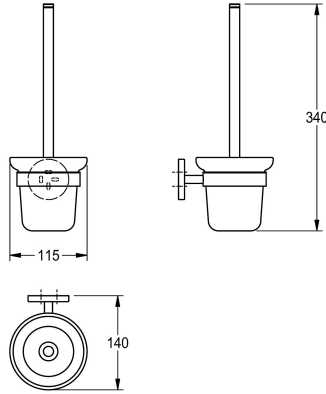

#### KWC-No.

**2000106273**

Rozměry 115 x 340 x 140 mm (š x v x h)

#### Povrch

vysoký lesk

Držák na WC štětku k montáži na omítku, rukojeť z ušlechtilé oceli s nylonovým kartáčem, povrch leštěný do vysokého lesku, skleněná nádoba, kulatá rozeta z ušlechtilé oceli ke skryté montáži, včetně

vrutů z ušlechtilé oceli a hmoždinek.

Rozměry 115 x 140 x 340 mm (š x v x h)

Typ štětky

Způsob uchycení

Způsob montáže

bílá

ušlechtilá ocel

1.4301

140 mm

340 mm