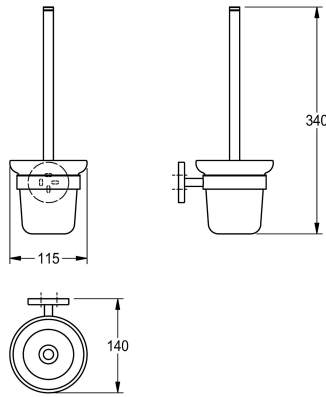

KWC FIRMUS WC-Bürstenhalter

Modell-Linie: FIRMUS | FIRX005HP
Accessories Hotelbad | WC-Bürstenhalter Hotel

KWC-Nr.

2000106273

Abmessungen 115 x 340 x 140 mm (B x H x T)

Oberflächenbehandlung

hochglanzpoliert

WC-Bürstenhalter für Wandmontage, Edelstahlgriff mit Nylonbürste, Oberfläche hochglanzpoliert, Glasbecher, runde Abdeckung zum Verbergen der Befestigung der Schrauben mit Bohrung auf

Unterseite zur Anbringung, inklusive Edelstahlschrauben und Dübel.

Abmessungen 115 x 340 x 140 mm (B x H x T)

Technische Daten

Bürstenfarbe

weiss

Material

Edelstahl

Materialtyp

1.4301 Chromnickelstahl V2A

Gesamttiefe

140 mm

Gesamthöhe

340 mm

Gesamtbreite

115 mm

Oberflächenbehandlung

hochglanzpoliert