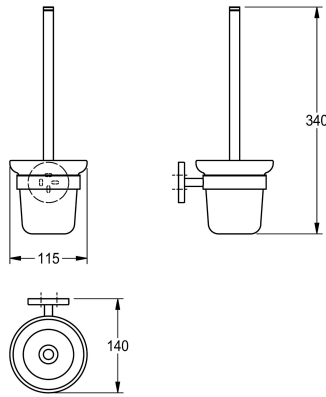

KWC FIRMUS WC-Bürstenhalter

Modell-Linie: **FIRMUS | FIRX005HP**
Accessories Hotelbad | Accessories Hotelbad

KWC-Nr.

2000106273

Abmessungen 115 x 340 x 140 mm (B x H x T)

Oberflächenbehandlung

hochglanzpoliert

WC-Bürstenhalter für Wandmontage, Edelstahlgriff mit Nylonbürste, Oberfläche hochglanzpoliert, Glasbecher, runde Abdeckung zum Verbergen der Befestigung der Schrauben mit Bohrung auf

Unterseite zur Anbringung, inklusive Edelstahlschrauben und Dübel.

Abmessungen 115 x 340 x 140 mm (B x H x T)

Technische Daten

Bürstenfarbe

weiss

Material

Edelstahl

Materialtyp

1.4301 Chromnickelstahl V2A

Gesamttiefe

140 mm

Gesamthöhe

340 mm

Gesamtbreite

115 mm

Oberflächenbehandlung

hochglanzpoliert