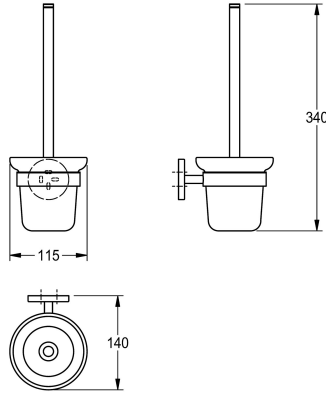

KWC FIRMUS Portaescobillas para inodoro

Modell-Linie: FIRMUS | FIRX005HP
Hoteles y Residencial | Portaescobillas

KWC-No.

2000106273

Dimensiones 115 x 340 x 140 mm (an x al x pr)

Acabado de superficie

Pulido brillo

Portaescobillas para montaje en pared, mango de acero inoxidable con escobilla de nailon, superficie de alto brillo, vaso de cristal, tapa redondeada para ocultar los tornillos de fijación con orificio en la parte inferior para facilitar el montaje, incluye pasadores y tornillos

de acero inoxidable.

Dimensiones 115 x 340 x 140 mm (L x A x P)

Datos técnicos

Color de escobilla

Blanco

Material

Acero inoxidable

Código

1.4301

Profundidad

140 mm

Altura

340 mm

Anchura total

115 mm

Acabado de superficie