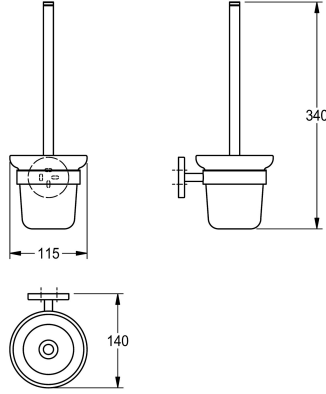

KWC FIRMUS WC -harjateline

Modell-Linie: FIRMUS | FIRX005HP
Lisävarusteita hotellikylpyhuoneisiin | Hammasmuki teline

KWC-No.

2000106273
Seinäasennus

Pinnan viimeistely

Korkea kiiltainen

WC -harjateline seinäasennukseen, ruostumaton teräskahva ja nailonharja, pinta kiiltävä, lasikuppi, pyöreä suojus, jolla piilotetaan ruuvien kiinnitys ja alla oleva kiinnitysreikä, sis. ruostumattomat

teräsruuvit ja -tapit.

Mitat 115 x 340 x 140 mm (L x K x S)

Tekniset tiedot

Harjan väri
Materiaali
Rst teräslaji
Kokonaissyvyys
Kokonais korkeus
Kokonaisleveys
Pinnan viimeistely
Harjan tyyppi
Kiinnitystapa
Asennustapa
IviCode

Valkea
Ruostumaton teräs
1.4301
140 mm
340 mm
115 mm
Korkea kiiltainen
Nylon
Ruuvi
Seinäasennus
0