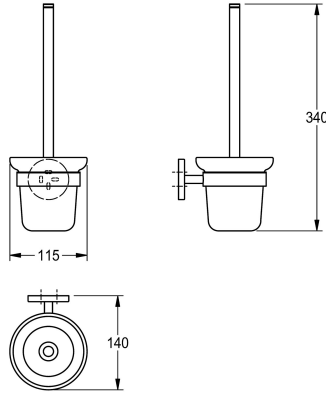

KWC FIRMUS Porte-brosse

Modell-Linie: FIRMUS | FIRX005HP
Accessoires hôtel et résidentiel | Porte-brosse

KWC-No.

2000106273

Dimensions 115 x 340 x 140 mm (L x H x P)

Finition de surface

Poli

Porte-brosse pour montage mural, poignée en inox 304 avec brosse en nylon, support en verre, cache-vis. Vis en inox et chevilles fournies.

Surface polie
Dimensions 115 x 340 x 140 mm (L x H x P)

Données techniques

Brosse de couleur

Matière

Code du matériel

Profondeur totale

Hauteur totale

Largeur totale

Finition de surface

Type de brosse

Type de fixation

Type de montage

Blanc

Acier inoxydable

1.4301

140 mm

340 mm

115 mm

Poli

Nylon

Fixation

Montage mural