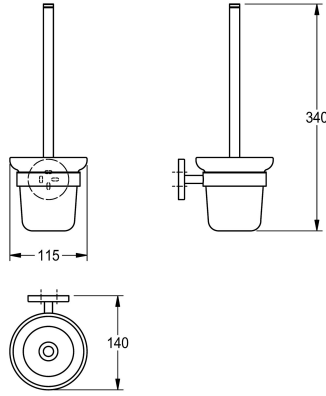

KWC FIRMUS Porte-brosse

Modell-Linie: **FIRMUS | FIRX005HP**
Accessoires hôtel et résidentiel | Porte-brosse

KWC-No.

2000106273

Dimensions 115 x 340 x 140 mm (L x H x P)

Finition de surface

Poli

Porte-brosse pour montage mural, poignée en inox 304 avec brosse en nylon, support en verre, cache-vis. Vis en inox et chevilles fournies.

Surface polie
Dimensions 115 x 340 x 140 mm (L x H x P)

Données techniques

Brosse de couleur

Blanc

Matière

Acier inoxydable

Code du matériel

1.4301

Profondeur totale

140 mm

Hauteur totale

340 mm

Largeur totale

115 mm

Finition de surface

Poli

Type de brosse

Nylon

Type de fixation

Fixation

Type de montage

Montage mural

teamNumber

572054