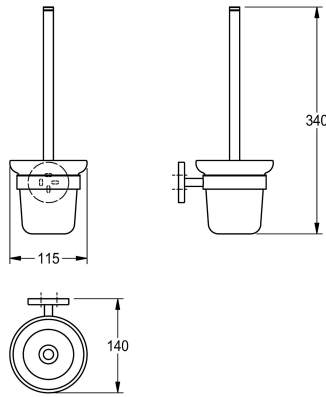

KWC FIRMUS Porta scopino WC

Modell-Linie: **FIRMUS | FIRX005HP**
Accessori per hotel e residenziali | Portascopini wc

KWC-No.

2000106273

Dimensioni 115 x 340 x 140 mm (L x A x P)

Finitura della superficie

Lucidatura a specchio

Porta scopino WC per fissaggio a parete, manico in acciaio inox e scopino in nylon, superficie lucida, bicchiere in vetro, copertura rotonda per nascondere i punti di fissaggio, inclusi viti in acciaio inox

e tasselli, con foro per fissaggio.

Dimensioni 115 x 340 x 140 mm (L x A x P)

Dati tecnici

Colore scopino

Bianco

Materiale

Acciaio inox

Codice materiale

1.4301

Profondità totale

140 mm

Altezza totale

340 mm

Larghezza complessiva

115 mm

Finitura della superficie