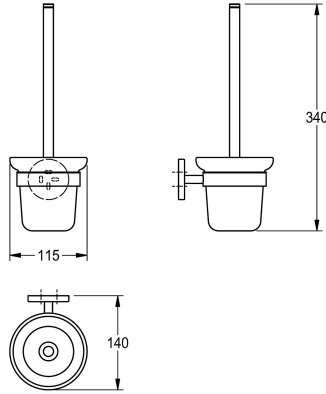

KWC FIRMUS Toiletborstelhouder

Modell-Linie: FIRMUS | FIRX005HP
Accessoires hotels en woonhuizen | Toiletborstelhouders

KWC-No.

2000106273

Afmetingen 115 x 340 x 140 mm (B x H x D)

Toiletborstelhouder voor wandmontage, roestvrijstalen greep met nylon borstel, oppervlak hoogglans gepolijst, glazen beker, rozet voor het verbergen van montageschroeven. Inclusief roestvrijstalen

Oppervlakafwerking

Hoogglans

schroeven en pluggen.

Afmetingen 115 x 340 x 140 mm (B x H x D)

Technical Data

Borstel kleur

Materiaal

Materiaalcode

Totale diepte

Totale hoogte

Totale breedte

Oppervlakafwerking

Type borstel

Type bevestiging

Type montage

Wit

Roestvrij staal

1.4301

140 mm

340 mm

115 mm

Hoogglans

Nylon

Geschroefd