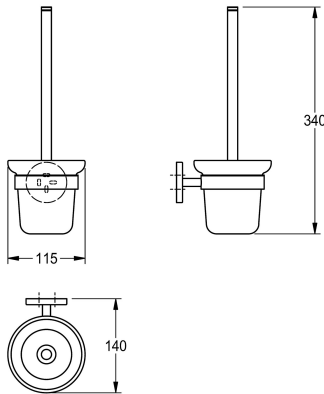

KWC FIRMUS Toalettborsthållare

Modell-Linie: FIRMUS | FIRX005HP

Tillbehör för hotellbadrum | Hållare för toalettborste Hotel & Res.

KWC-No.

2000106273

Surface high polished Dimensions 115 x 340 x 140 mm (W x H x D)

Ytfinish

Högglanspolerad

Toalettborsthållare för väggmontering, handtag av rostfritt stål med nylonborste, högblank yta, glasskål, runt lock som täcker skruvfästena (med borrar monteringshål på undersidan), inkl.

skravar och pluggar i rostfritt stål.

Mått 115 x 340 x 140 mm (B x H x D)

Technical Data

Borstens färg

Vit

Material

Rostfritt stål

Materialkod

1.4301

Övergripande djup

140 mm

Total höjd

340 mm

Total bredd

115 mm

Ytfinish