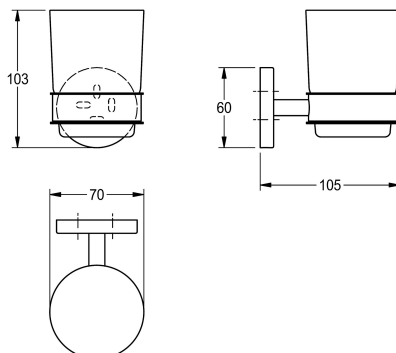

KWC FIRMUS

Držák na skleničku

Modell-Linie: FIRMUS | FIRX006HP

Doplňky pro hotelovou koupelnu | Držáky na skleničku

KWC-No.

2000106275

Rozměry 70 x 103 x 105 mm (š x v x h)

Držák na skleničku k montáži na omítku, ušlechtilá ocel, povrch leštěný do vysokého lesku, sklenička, kulatá rozeta z ušlechtilé oceli ke skryté montáži, včetně vrtů z ušlechtilé oceli a hmoždinek.

Rozměry 70 x 105 x 103 mm (š x v x h)