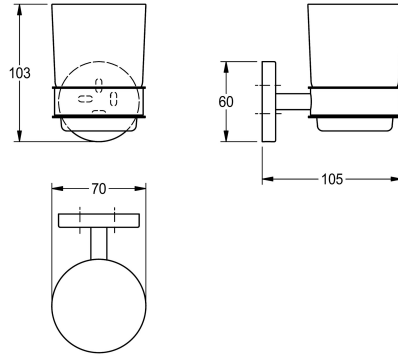

KWC FIRMUS Hammasmukiteline

Modell-Linie: FIRMUS | FIRX006HP
Lisävarusteita hotellikylpyhuoneisiin | Saippuateline

KWC-No.

2000106275

Seinäasennus

Hammasmukiteline seinäasennukseen, ruostumatonta terästä, pinta kiiltävä, lasikuppi, pyöreä suojus, jolla piilotetaan ruuvien kiinnitys ja alla oleva kiinnitysreikä, sis. ruostumattomat teräsruuvit

ja -tapit.

Mitat 70 x 103 x 105 mm (L x K x S)

Tekniset tiedot

IviCode

0