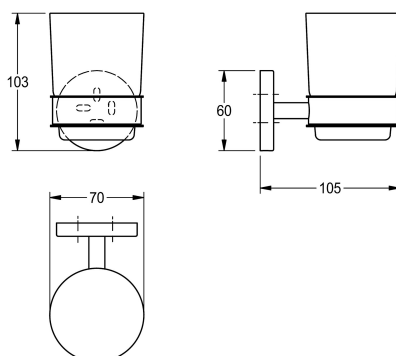

KWC FIRMUS Porte-gobelet

Modell-Linie: FIRMUS | FIRX006HP

Accessoires hôtel et résidentiel | Porte gobelet et porte-savon

KWC-No.

2000106275

Dimensions 70 x 103 x 105 mm (L x H x P)

Porte-gobelet pour montage mural, en inox 304, caches-vis avec trou percé sur la partie inférieure pour la fixation. Vis en inox et chevilles fournies.

Surface polie
Dimensions 70 x 103 x 105 mm (L x H x P)