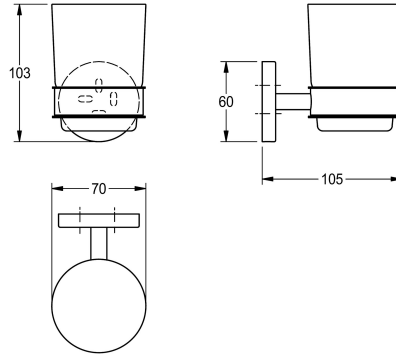

### KWC-No.

**2000106275**

Dimensioni 70 x 103 x 105 mm (L x A x P)

Portabicchiere per fissaggio a parete, acciaio inox, superficie lucida, con bicchiere in vetro, copertura rotonda per nascondere i punti di fissaggio, inclusi viti in acciaio inox e tasselli, con foro per

fissaggio.

Dimensioni 70 x 103 x 105 mm (L x A x P)

### Dati tecnici

teamNumber

572049