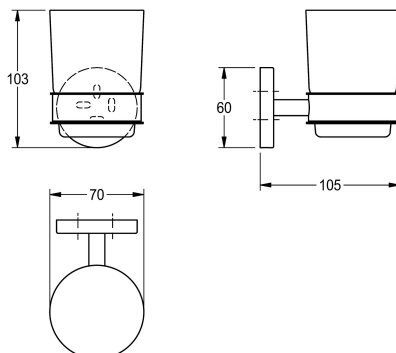

KWC FIRMUS Portabicchieri

Modell-Linie: **FIRMUS | FIRX006HP**

Accessori per hotel e residenziali | Portabicchieri e portasapone

KWC-No.

2000106275

Dimensioni 70 x 103 x 105 mm (L x A x P)

Portabicchiere per fissaggio a parete, acciaio inox, superficie lucida, con bicchiere in vetro, copertura rotonda per nascondere i punti di fissaggio, inclusi viti in acciaio inox e tasselli, con foro per

fissaggio.

Dimensioni 70 x 103 x 105 mm (L x A x P)