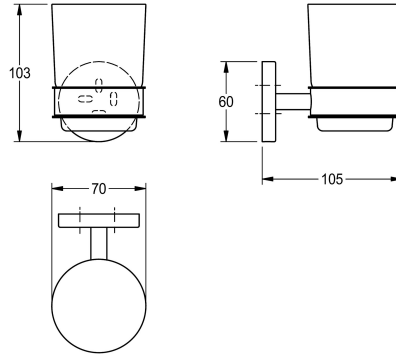

KWC FIRMUS Mugghållare

Modell-Linie: FIRMUS | FIRX006HP
Tillbehör för hotellbadrum | Tumbler & tvålhållare

KWC-No.

2000106275

Surface high polished Dimensions 70 x 103 x 105 mm (W x H x D)

Mugghållare för väggmontering, rostfritt stål, högblank yta, glasskål, runt lock som täcker skruvfästena (med borrar monteringshål på undersidan), inkl. skruvar och pluggar i rostfritt

stål.

Mått 70 x 103 x 105 mm (B x H x D)