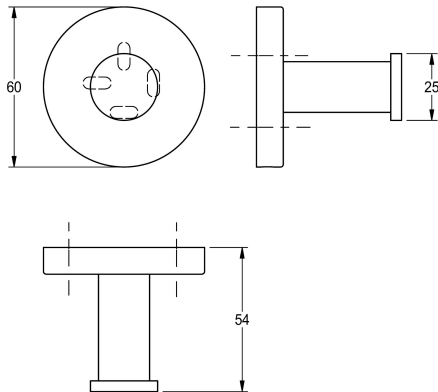

KWC FIRMUS Háček na oděvy

Modell-Linie: FIRMUS | FIRX010HP
Doplňky pro hotelovou koupelnu | Věšáky na oděvy

KWC-No.

2000106279

Rozměry 60 x 54 x 60 mm (š x v x h)

Povrch

vysoký lesk

Háček na oděvy k montáži na omítku, ušlechtilá ocel, povrch leštěný do vysokého lesku, kulatá rozeta z ušlechtilé oceli ke skryté montáži, včetně vrutů z ušlechtilé oceli a hmoždinek.

Rozměry 60 x 54 x 60 mm (š x v x h)

Technické údaje

Počet háčků

1

Materiál

ušlechtilá ocel

Kód materiálu

1.4301

Celková hloubka

54 mm

Celková výška

60 mm

Celková šířka

60 mm

Povrch

vysoký lesk

Způsob uchycení

závit

Způsob montáže

montáž na stěnu