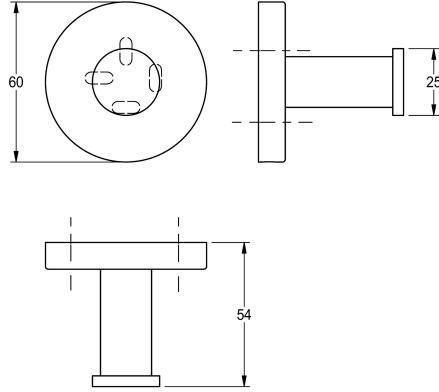

### KWC-No.

**2000106279**

Dimensiones 60 x 54 x 60 mm (an x al x pr)

incluye pasadores y tornillos de acero inoxidable.

Dimensiones 60 x 60 x 54 mm (L x A x P)

### Datos técnicos

Cantidad de ganchos	1
Material	Acero inoxidable
Código	1.4301
Profundidad	54 mm
Altura	60 mm
Anchura total	60 mm
Acabado de superficie	Pulido brillo
Tipo de fijación	Tornillo
Tipo de montaje	Montaje a pared

Cantidad de ganchos	1
Material	Acero inoxidable
Código	1.4301
Profundidad	54 mm
Altura	60 mm
Anchura total	60 mm
Acabado de superficie	Pulido brillo
Tipo de fijación	Tornillo
Tipo de montaje	Montaje a pared