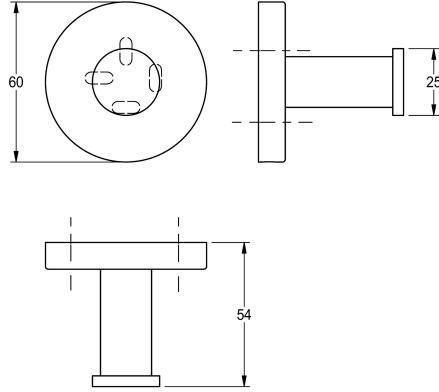

KWC FIRMUS Kylpytakkikoukku

Modell-Linie: FIRMUS | FIRX010HP
Lisävarusteita hotellikylpyhuoneisiin | Pyyheteline

KWC-No.

2000106279
Seinäasennus

Pinnan viimeistely

Korkea kiiltoinen

Vaatekoukku seinäasennukseen, ruostumatonta terästä, pinta kiiltävä. Pyöreä rosetti, jolla piilotetaan ruuvien kiinnitys ja alla oleva kiinnitysreikä. Sis. ruostumattomat teräsruuvit ja -tapit.

Mitat 60 x 60 x 54 mm (L x K x S)

Tekniset tiedot

Koukkujen lukumäärä

1

Materiaali

Ruostumaton teräs

Rst teräslaji

1.4301

Kokonaissyvyys

54 mm

Kokonaiskorkeus

60 mm

Kokonaisleveys

60 mm

Pinnan viimeistely

Korkea kiiltoinen