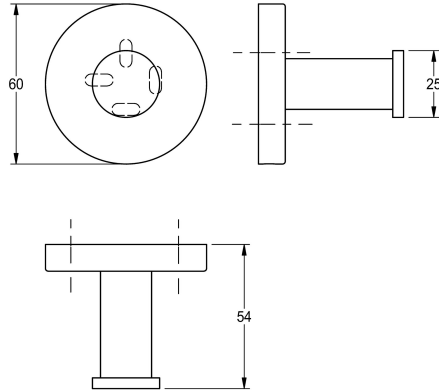

KWC FIRMUS

Gancio per accappatoio

Modell-Linie: FIRMUS | FIRX010HP

Accessori per hotel e residenziali | Ganci appendiabiti e barre portasalviette

KWC-No.

2000106279

Dimensioni 60 x 54 x 60 mm (L x A x P)

Finitura della superficie

Lucidatura a specchio

Gancio singolo per accappatoio per fissaggio a parete, acciaio inox, superficie lucida, copertura rotonda per nascondere i punti di fissaggio, inclusi viti in acciaio inox e tasselli, con foro per fissaggio.

Dimensioni 60 x 60 x 54 mm (L x A x P)

Dati tecnici

Numero di ganci

1

Materiale

Acciaio inox

Codice materiale

1.4301

Profondità totale

54 mm

Altezza totale

60 mm

Larghezza complessiva

60 mm

Finitura della superficie

Lucidatura a specchio