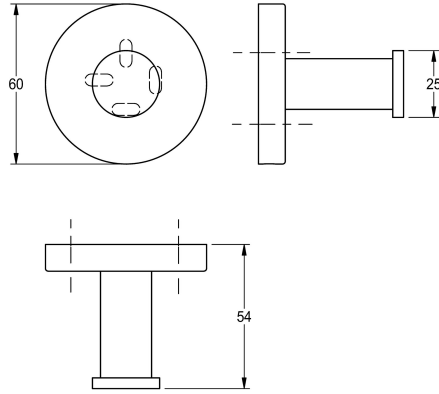

### KWC-No.

**2000106279**

Afmetingen 60 x 54 x 60 mm (B x H x D)

Afmetingen 60 x 60 x 54 mm (B x H x D)

### Technical Data

Aantal haken	1
Materiaal	Roestvrij staal
Materiaalcode	1.4301
Totale diepte	54 mm
Totale hoogte	60 mm
Totale breedte	60 mm
Oppervlakafwerking	Hoogglans
Type bevestiging	Geschroefd
Type montage	Wandmontage

1
Roestvrij staal
1.4301
54 mm
60 mm
60 mm
Hoogglans
Geschroefd
Wandmontage