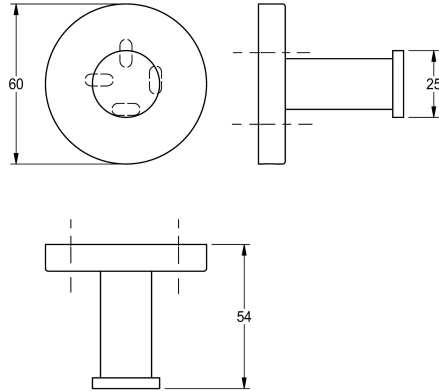

KWC FIRMUS Garderobehaak

Modell-Linie: FIRMUS | FIRX010HP

Accessoires hotels en woonhuizen | Kledinghaken en handdoekstangen

KWC-No.

2000106279

Afmetingen 60 x 54 x 60 mm (B x H x D)

Oppervlakafwerking

Hoogglans

Enkele garderobehaak voor wandmontage, van roestvrij staal, oppervlak hoogglans gepolijst, rozet voor het verbergen van montageschroeven. Inclusief roestvrijstalen schroeven en pluggen.

Afmetingen 60 x 60 x 54 mm (B x H x D)

Technical Data

Aantal haken	1
Materiaal	Roestvrij staal
Materiaalcode	1.4301
Totale diepte	54 mm
Totale hoogte	60 mm
Totale breedte	60 mm
Oppervlakafwerking	Hoogglans
Type bevestiging	Geschroefd
Type montage	Wandmontage

Aantal haken	1
Materiaal	Roestvrij staal
Materiaalcode	1.4301
Totale diepte	54 mm
Totale hoogte	60 mm
Totale breedte	60 mm
Oppervlakafwerking	Hoogglans
Type bevestiging	Geschroefd
Type montage	Wandmontage