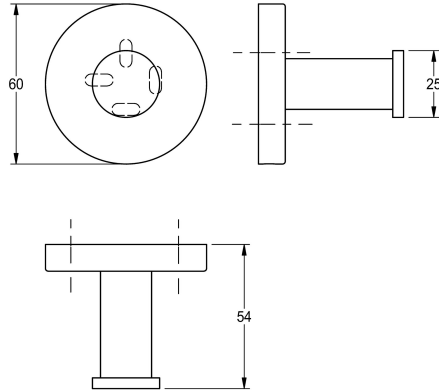

KWC FIRMUS

Haczyk na płaszcz kąpielowy

Modell-Linie: FIRMUS | FIRX010HP

Aksesoria do łazienki hotelowej | Wieszaki

KWC-No.

2000106279

Wymiary 60 x 54 x 60 mm (szer. x wys. x głęb.)

Pojedynczy wieszak na szlafrok, do montażu ściennego, ze stali szlachetnej, wysoki połysk, okrągła nakładka zastępująca połączenie śrubowe z wywierconym na dole otworem umożliwiającym mocowanie, w zestawie śruby i kołki ze stali

Wykończenie powierzchni

O wysokim połysku

szlachetnej.

Wymiary (szer. x wys. x głęb.): 60 x 60 x 54 mm

Dane techniczne

Ilość haków

1

Materiał

Stal szlachetna

Kod materiałowy

1.4301

Łączna głębokość

54 mm

Łączna wysokość

60 mm

Łączna szerokość

60 mm

Wykończenie powierzchni

O wysokim połysku

Rodzaj mocowania

Przykręcony

Rodzaj montażu

Montaż naścienny