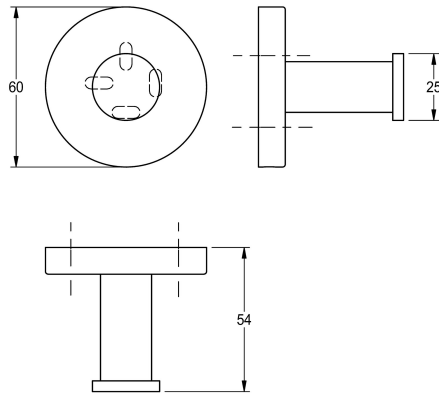

### KWC-No.

**2000106279**

Surface high polished Dimensions 60 x 54 x 60 mm (W x H x D)

Enkelkrok för väggmontering, rostfritt stål, högblank yta, runt lock som täcker skruvfästena (med borrat monteringshål på undersidan), inkl. skruvar och pluggar i rostfritt stål.

### Ytfinish

Högglanspolerad

Mått 60 x 60 x 54 mm (B x H x D)

### Technical Data

Antal krokar	1
Material	Rostfritt stål
Materialkod	1.4301
Övergripande djup	54 mm
Total höjd	60 mm
Total bredd	60 mm
Ytfinish	Högglanspolerad
Typ av fixering	Skruv
Typ av montering	Väggmontering

1
Rostfritt stål
1.4301
54 mm
60 mm
60 mm
Högglanspolerad
Skruv
Väggmontering