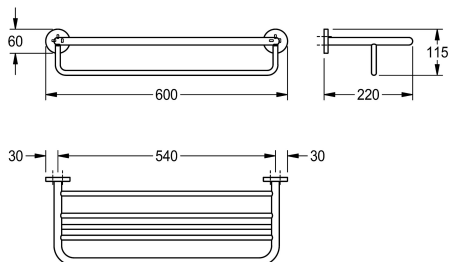

## KWC FIRMUS

Dvojitý držák na ručníky v kombinaci s poličkou

Modell-Linie: FIRMUS | FIRX012HP

Doplňky pro hotelovou koupelnu | Věšáky na oděvy

### KWC-No.

**2000106281**

Rozměry 600 x 115 x 220 mm (š x v x h)

Dvojitý držák na ručníky v kombinaci s poličkou k montáži na omítku, ušlechtilá ocel, povrch leštěný do vysokého lesku, kulaté rozety z ušlechtilé oceli ke skryté montáži, včetně vrtutí z ušlechtilé

### Povrch

vysoký lesk

oceli a hmoždinek.

Rozměry 600 x 220 x 115 mm (š x v x h)

### Technické údaje

Materiál
Kód materiálu
Celková hloubka
Celková výška
Celková šířka
Povrch
Způsob uchycení
Způsob montáže

ušlechtilá ocel
1.4301
220 mm
115 mm
600 mm
vysoký lesk
závit
montáž na stěnu