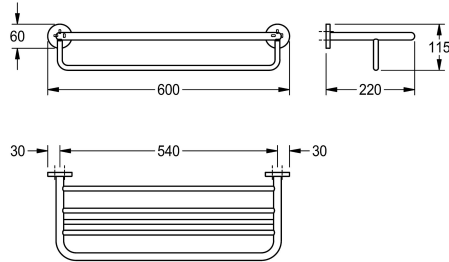

### KWC-Nr.

**2000106281**

Abmessungen 600 x 115 x 220 mm (B x H x T)

Doppelte Handtuchablage in Kombination mit Handtuchregal und Schiene für Wandmontage, Edelstahl, Oberfläche hochglanzpoliert, runde Abdeckungen zum Verbergen der Befestigung der Schrauben mit Bohrung auf Unterseite zur Anbringung, inklusive

### Oberflächenbehandlung

hochglanzpoliert

Edelstahlschrauben und Dübel.

Abmessungen 600 x 115 x 220 mm (B x H x T)

### Technische Daten

Material
Materialtyp
Gesamttiefe
Gesamthöhe
Gesamtbreite
Oberflächenbehandlung
Art der Befestigung
Art der Montage

Edelstahl
1.4301 Chromnickelstahl V2A
220 mm
115 mm
600 mm
hochglanzpoliert
geschraubt
Wandmontage