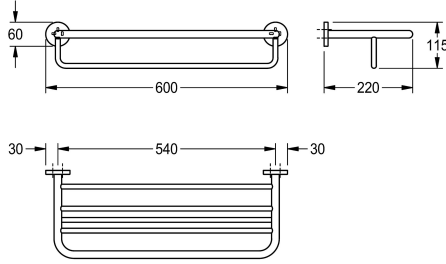

KWC FIRMUS

Kahden pyyhkeen hylly ja pyyhetanko

Modell-Linie: FIRMUS | FIRX012HP

Lisävarusteita hotellikylpyhuoneisiin | Pyyheteline

KWC-No.

2000106281

Seinäasennus

Hyllyn ja pyyhetangon yhdistelmä seinäasennukseen, ruostumatonta terästä, pinta kiiltävä, pyöreät suojuukset, joilla piilotetaan ruuvien kiinnitys ja alla oleva kiinnitysreikä, sis.

Pinnan viimeistely

Korkea kiiltoinen

ruostumattomat teräsruuvit ja -tapit.

Mitat 600 x 115 x 220 mm (L x K x S)

Tekniset tiedot

Materiaali
Rst teräslaji
Kokonaissyvyys
Kokonaiskorkeus
Kokonaisleveys
Pinnan viimeistely
Kiinnitystapa
Asennustapa
IviCode

Ruostumaton teräs
1.4301
220 mm
115 mm
600 mm
Korkea kiiltoinen
Ruuvi
Seinäasennus
0