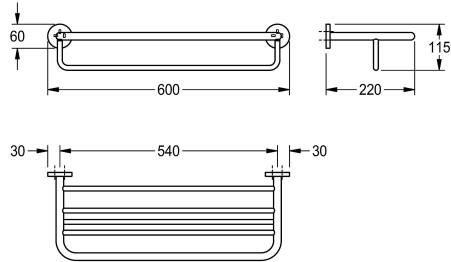

KWC FIRMUS

Ripiano doppio per asciugamani

Modell-Linie: FIRMUS | FIRX012HP

Accessori per hotel e residenziali | Ganci appendiabiti e barre portasalviette

KWC-No.

2000106281

Dimensioni 600 x 115 x 220 mm (L x A x P)

Finitura della superficie

Lucidatura a specchio

Griglia portasalviette composta da mensola e barra portasalviette per fissaggio a parete, estremità arrotondate, acciaio inox, superficie lucida, coperture rotonde per nascondere i punti di

fissaggio, inclusi viti in acciaio inox e tasselli, con foro per fissaggio.

Dimensioni 600 x 115 x 220 mm (L x A x P)

Dati tecnici

Materiale
Codice materiale
Profondità totale
Altezza totale
Larghezza complessiva
Finitura della superficie
Tipo di fissaggio
Tipo di montaggio
teamNumber

Acciaio inox
1.4301
220 mm
115 mm
600 mm
Lucidatura a specchio
Vite
Installazione a parete
572046