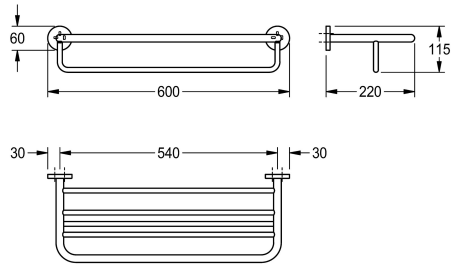

KWC FIRMUS

Ripiano doppio per asciugamani

Modell-Linie: FIRMUS | FIRX012HP

Accessori per hotel e residenziali | Ganci appendiabiti e barre portasalviette

KWC-No.

2000106281

Dimensioni 600 x 115 x 220 mm (L x A x P)

Finitura della superficie

Lucidatura a specchio

Griglia portasalviette composta da mensola e barra portasalviette per fissaggio a parete, estremità arrotondate, acciaio inox, superficie lucida, coperture rotonde per nascondere i punti di

fissaggio, inclusi viti in acciaio inox e tasselli, con foro per fissaggio.

Dimensioni 600 x 115 x 220 mm (L x A x P)

Dati tecnici

Materiale
Codice materiale
Profondità totale
Altezza totale
Larghezza complessiva
Finitura della superficie
Tipo di fissaggio
Tipo di montaggio

Acciaio inox
1.4301
220 mm
115 mm
600 mm
Lucidatura a specchio
Vite
Installazione a parete